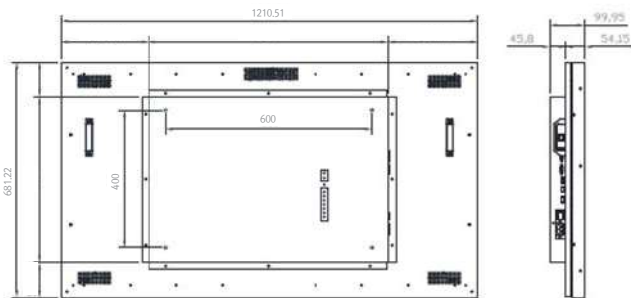

55" CL-55JMF11/21

Размеры

Поддержка входного разрешения 4К

1920 x 1080 FHD	1920 x 1080 FHD
1920 x 1080 FHD	1920 x 1080 FHD

Теперь все панели для видеостен Cima Digitec имеют встроенный 4K контроллер. Это позволяет пользователю выводить контент в разрешении 3840x2160 без какого-либо дополнительного оборудования.

Ультратонкий межпанельный шов

Новые панели для видеостен Cima Digitec CL-55JMF11/21 имеют ультратонкий межпанельный шов 0.88 мм.

Система защиты от перегрузки

Cima Digitec разработала технологию последовательной подачи питания для улучшения защиты дисплеев видеостены от чрезмерной нагрузки.

[Auto Power-off]

Спецификация CL-55JMF11_21

Панель		Работа	
Диагональ	55 дюймов	Рабочая температура	0°C ~ 40°C
Межпанельный шов	0.88 мм (0.44мм L/R/T/B)	Влажность	10% ~ 80%
Соотношение сторон	16 : 9	Срок службы	60,000 часов
Разрешение	1920 x 1080	Входная мощность	
Яркость	500 кд/м2 / 700 кд/м2	Входное напряжение	AC 100V до AC240V
Контрастность	1,400 : 1	Нормальная частота	50/60 Гц
Динамическая контрастность	500,000 : 1	Физические параметры	
Угол обзора	178° x 178°	Размеры (Ш x Г x В)	1211.54 x 682.34 x 99.95
Время отклика	8 мс	Масса	35 кг
Глубина цвета	16.7 млн	VESA	600 x 400
Потребляемая мощность	290 Вт	Аксессуары	
Входы/выходы		Аксессуары	Пульт ДУ, кабель питания, HDMI кабель, руководство пользователя, RS-232C кабель
Входы/выходы		Аксессуары (опционально)	Настенный кронштейн, напольная стойка
HDMI вх/вых	1/1		
DP вх	1		
RS-232C вх/вых	1/1		
USB	1		
RJ45 вх (опционально)	1		
HD-SDI вх/вых (опционально)	1/1		