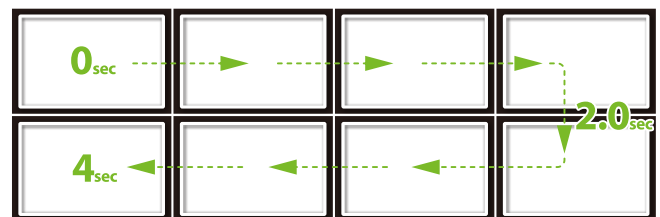

55" CL-55JMF11/21

Размеры

Поддержка входного разрешения 4К

1920 x 1080 FHD	1920 x 1080 FHD
1920 x 1080 FHD	1920 x 1080 FHD

Теперь все панели для видеостен Cima Digitec имеют встроенный 4K контроллер. Это позволяет пользователю выводить контент в разрешении 3840x2160 без какого-либо дополнительного оборудования.

Ультратонкий межпанельный шов

Новые панели для видеостен Cima Digitec CL-55JMF11/21 имеют ультратонкий межпанельный шов 0.88 мм.

Система защиты от перегрузки

Cima Digitec разработала технологию последовательной подачи питания для улучшения защиты дисплеев видеостены от чрезмерной нагрузки.

[Auto Power-off]

Спецификация CL-55JMF11_21

Панель		Работа	
Диагональ	55 дюймов	Рабочая температура	0°C ~ 40°C
Межпанельный шов	0.88 мм (0.44мм L/R/T/B)	Влажность	10% ~ 80%
Соотношение сторон	16 : 9	Срок службы	60,000 часов
Разрешение	1920 x 1080	Входная мощность	
Яркость	500 кд/м2 / 700 кд/м2	Входное напряжение	AC 100V до AC240V
Контрастность	1,400 : 1	Нормальная частота	50/60 Гц
Динамическая контрастность	500,000 : 1	Физические параметры	
Угол обзора	178° x 178°	Размеры (Ш x Г x В)	1211.54 x 682.34 x 99.95
Время отклика	8 мс	Масса	35 кг
Глубина цвета	16.7 млн	VESA	600 x 400
Потребляемая мощность	290 Вт	Аксессуары	
Входы/выходы		Аксессуары	Пульт ДУ, кабель питания, HDMI кабель, руководство пользователя, RS-232C кабель
Входы/выходы		Аксессуары (опционально)	Настенный кронштейн, напольная стойка
HDMI вх/вых	1/1		
DP вх	1		
RS-232C вх/вых	1/1		
USB	1		
RJ45 вх (опционально)	1		
HD-SDI вх/вых (опционально)	1/1		